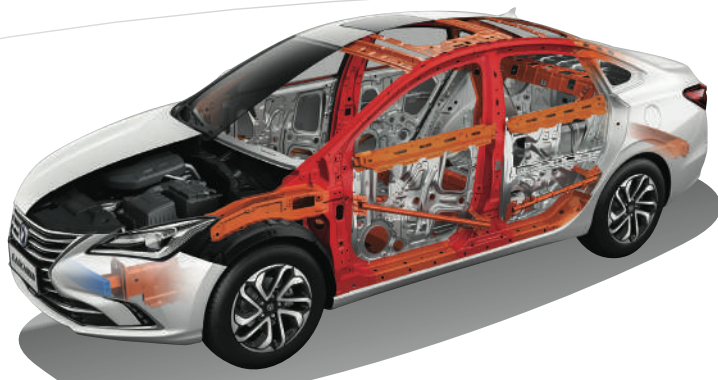

CHANGAN

High Sense of Design
EADO

920019992

www.changan-ksa.com

المجدوعي
Almajdouie 

وجه أنيق وتصميم داخلي فريد

The new face of power and style

تم اعتماد تصميم "شكل الفراشة" للشبك الأمامي مما يعطي انطباعاً عصرياً وجذاباً. كما اتخذت إيدو شكلاً رياضياً وشبابياً أكثر، وقد صُممت لوحة التحكم الداخلية بشكل محيطي لسهولة التحكم.

EADO starts a new generation identity with the new Butterfly front grill shape. In addition, EADO has a new advanced and sporty shape. The interior dashboard has been designed to ease the use of the driver.

Feel the high comfort

High quality life

Enjoy the high standard protection

هيكل معدني عالي الصلابة HEEAB (HEEAB) High Efficient Energy Absorption Body Structure

EADO is equipped with a high efficient energy absorption body structure. High rigidity steel material that takes 51.6% of the body structure, the strength of steel reaches 1400 Mpa and EADO's roof can bear triple the weight of the whole car body.

تم تزويد إيدو بهيكل معدني عالي الصلابة لإمتصاص الصدمات وقد تم استخدام حديد عالي الصلابة بنسبة 51.6% من الهيكل. تصل قوة الحديد إلى 1.4٠٠ ميغا باسكال. ويتحمل السقف ٣ أضعاف وزن جسم السيارة.

محرك عالي الأداء High-Efficiency Engine